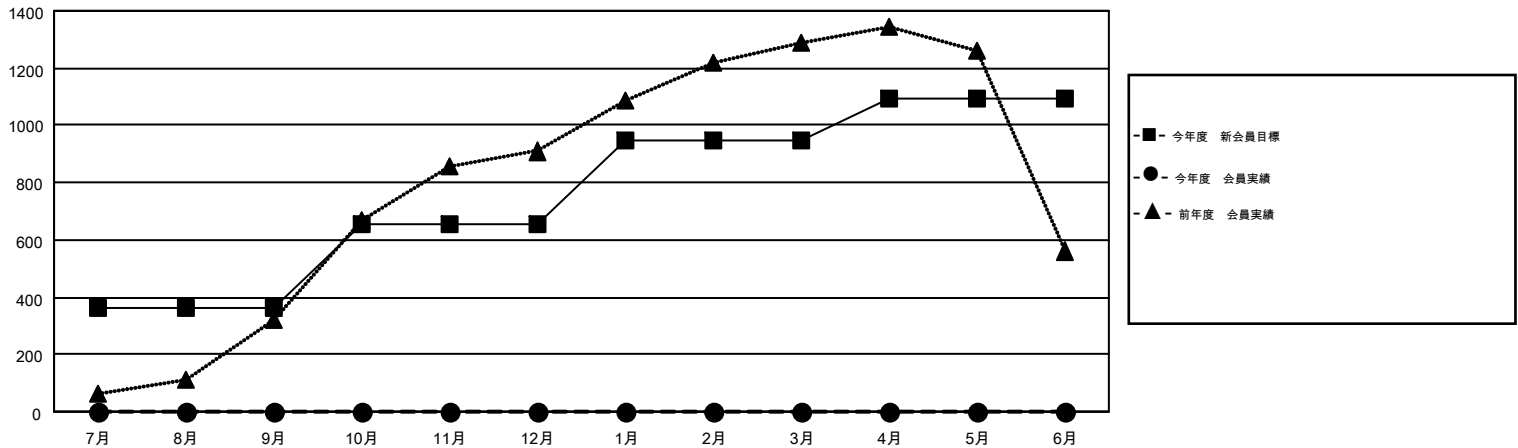

MONTHLY MEMBERSHIP PROGRESS REPORT

Results as of: 6/30/2016

Multiple District 336

LOCATION: JAPAN

GMT: MASAYOSHI MARUYAMA

GMT会則地域 5-Jap

クラブ					名				
結果: 2016-2017					結果: 2016-2017				
四半期	新クラブ目標	新クラブ	解散クラブ	純増/減	四半期	新会員目標	チャーターメン バー/新会員	退会者	純増/減
7月/8月/9月	0	0	0	0	7月/8月/9月	360	0	0	0
10月/11月/12月	2	0	0	0	10月/11月/12月	296	0	0	0
1月/2月/3月	1	0	0	0	1月/2月/3月	290	0	0	0
4月/5月/6月	1	0	0	0	4月/5月/6月	145	0	0	0

新クラブ目標及び実績累計

会員目標及び実績累計

解散クラブ: 0	0 CLUBS OF 0 一名以上の新会員を登録	男女別
		男性 0 (100.00%)
		女性 0 (100.00%)
退会者	健康診断データはこちら	家族会員 0
物故会員 0		世帯主 0
クラブ解散 0		世帯主以外 0
その他 0		
合計 0		