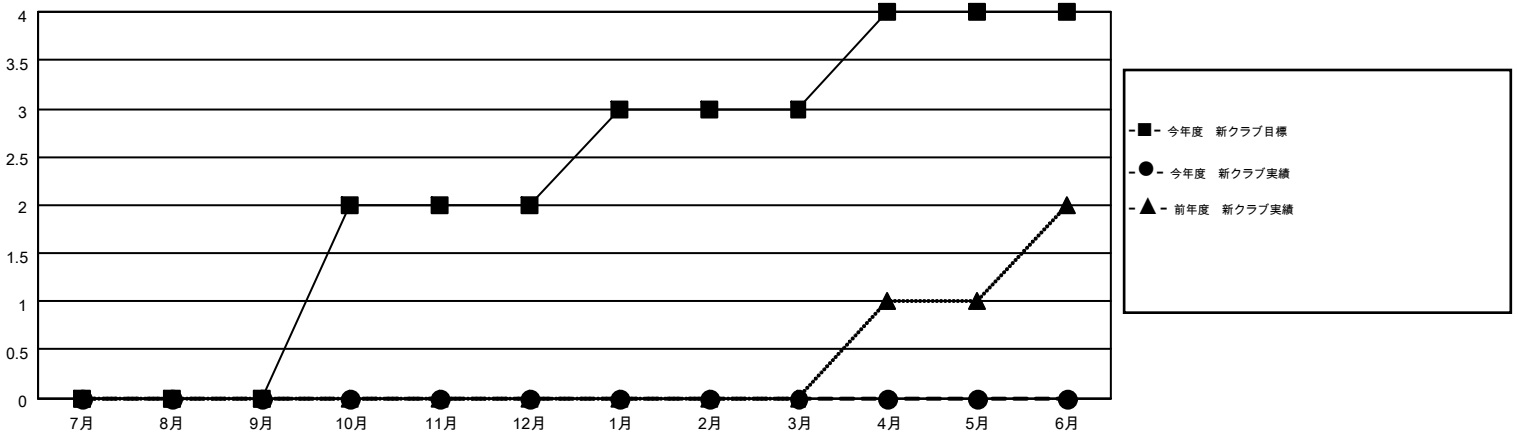

MONTHLY MEMBERSHIP PROGRESS REPORT

Results as of: 6/30/2016

Multiple District 336

LOCATION: JAPAN

GMT: MASAYOSHI MARUYAMA

GMT会則地域 5-Jap

クラブ					名				
結果: 2016-2017					結果: 2016-2017				
四半期	新クラブ目標	新クラブ	解散クラブ	純増/減	四半期	新会員目標	チャーターメン バー/新会員	退会者	純増/減
7月/8月/9月	0	0	0	0	7月/8月/9月	360	0	0	0
10月/11月/12月	2	0	0	0	10月/11月/12月	296	0	0	0
1月/2月/3月	1	0	0	0	1月/2月/3月	290	0	0	0
4月/5月/6月	1	0	0	0	4月/5月/6月	145	0	0	0

新クラブ目標及び実績累計

会員目標及び実績累計

解散クラブ: 0	0 CLUBS OF 0 一名以上の新会員を登録	男女別
		男性 0 (100.00%)
		女性 0 (100.00%)
退会者	健康診断データはこちら	家族会員 0
物故会員 0		世帯主 0
クラブ解散 0		世帯主以外 0
その他 0		
合計 0		